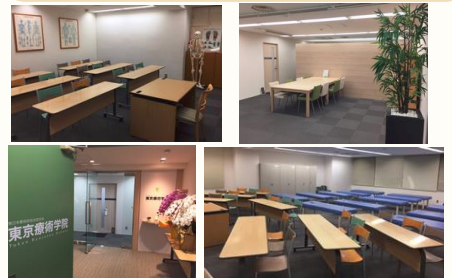

- ・東京駅 19:37分
- ・銀座駅 19:35分
- ・横浜駅 19:20分
- ・大宮駅 19:18分
- ・西船橋駅 19:20分

5. 講師陣の一部刷新・加入

学院では、学生アンケートに基づいて、
講師の見直し・新加入を行います。
また、36種類の講座を学院内で学びの
完結が図れます。

児西講師

佐藤講師

6. 教室広々キレイでゆったり

業界NO1の環境。広々5教室。
実技室にも座学用も併設し、受講の幅も
拡大。さらにアロマ室も環境整備しました。
映像設備も整備致しました。

7. 整体基礎・マンツーマン受講

さらに整体基礎・初級向けを充実し、
初級から中級・上級へとステップアップが
スムーズに受講しやすくなります。
他校にないマンツーマンでのご自身の
適性に合った学びも提供致しております。

マンツーマン

整体基礎

8. 自習としても無料開放

15:30～17:30までの間は、
自習としても開放しております！
学科の復習としても、学生同士でも実技の
練習も可能です

学科の自習

実技の復習